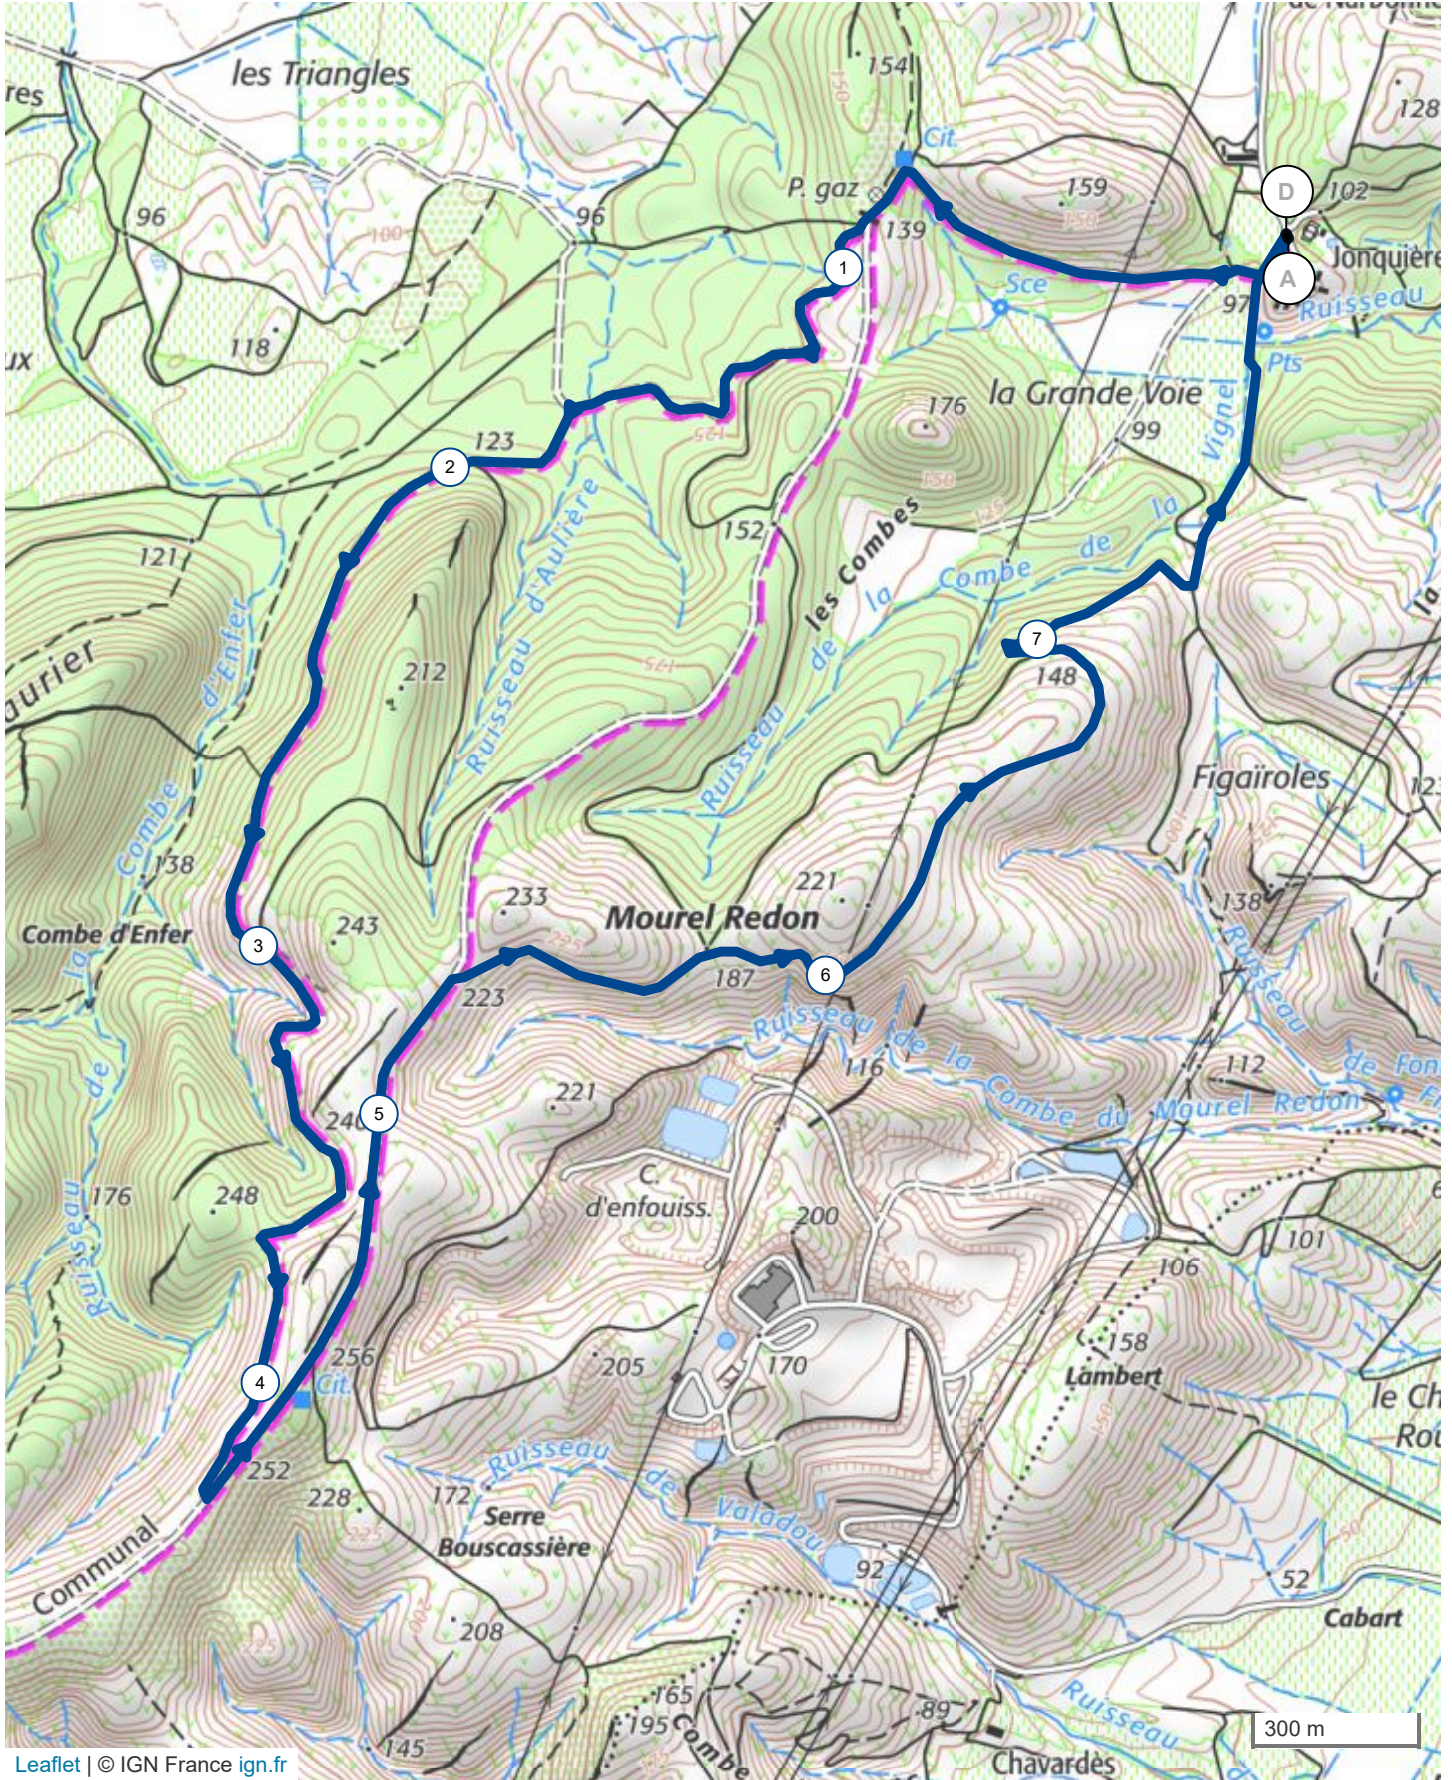

14239046 | Randonnée pédestre | Mourel Redon Jonquiere

Montredon-des-Corbières -> Montredon-des-Corbières

↳ 7.987 km ↑ 183 m ↓ 184 m ▲ 95 m ▲ 250 m

Leaflet | © IGN France ign.fr

Le droit de reproduction est strictement réservé à un usage personnel et privé. Lors de la pratique de votre activité, veuillez à respecter les propriétés et chemins privés et assurez-vous de la praticabilité du parcours.

© 2022 Openrunner